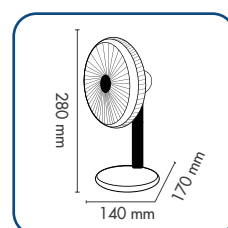

Dimensioni
Dimensions

ARGO ORFEO

398200027

Ventilatore portatile cordless ricaricabile. Piccolo, leggero e robusto; realizzato con materiale di alta qualità, si compone di una base antiscivolo e di uno stelo in alluminio. I comandi rispondono ad un semplice sfioramento dei tasti. Dotato di batteria al litio, in modalità eco, garantisce un'autonomia fino a 10 ore. Utilizzabile come ventilatore da tavolo personale ovunque.

Rechargeable portable cordless fan. Small, light and sturdy; it's made with high quality materials, composed by a non-slip base and an aluminium stand. The controls respond to a simple, light touch. It's equipped with a lithium battery, which, in eco mode, guarantees up to 10 hours of non stop activity. You can use it as a personal table fan everywhere.