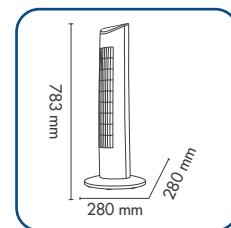

06

Ventilatore a torre
Tower fan

Pannello di controllo
con LED
funzionamento
Control panel with
operating LED

Oscillazione
automatica 80°
80° automatic
swinging

Potente flusso d'aria
Powerful air flow

Dimensioni
Dimensions

EAN 8013557617357

MODELLO / MODEL		ARGO IVY TOWER
Applicazione / Application		Ventilatore a torre Tower fan
Portata massima d'aria / Maximum fan flowrate	m ³ /m	nd / na
Velocità dell'aria / Fan speed		Bassa - Media - Alta Low - Medium - High
Velocità massima dell'aria / Maximum air velocity	m/s	2,97
Modalità di ventilazione / Fan modes		Normal / Nature / Sleep
Tensione di alimentazione / Power supply voltage	V/F/Hz	220-240~/1/50
Potenza assorbita dal ventilatore / Fan Power input	W	31,8
Potenza assorbita / Power input	W	60
Valori di esercizio / Service values	(m ³ /min)/W	0,94
Consumo elettrico in modo "attesa" / Standby power consumption	W	0,37
Livello di potenza sonora del ventilatore / Fan sound power level	dB(A)	54,8
Dimensioni (Alf./Lar./Pro.) / Net dimensions (H./W./D.)	mm	783 / 280 / 280
Peso netto / Net weight	kg	3,1
Timer funzionamento / Operating time	h	0,5 - 7,5
Telecomando multifunzione / Multi-functional remote control		•