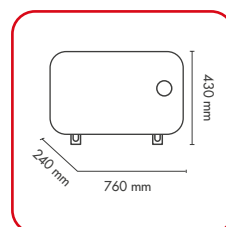

Telecomando slim
Slim remote control

Dimensioni
Dimensions

ARGO MINIMAL

191061055

Semplicità e pulizia totale della forma. Si apprezza il design minimale che ben si fonde al total white della scocca sul cui fronte alloggia il display a LED. Le linee essenziali ne fanno un elemento d'arredo versatile e perfetto per ambienti contemporanei.

EAN 8013557511334

MODELLO / MODEL		ARGO MINIMAL
Funzioni speciali - applicazioni / Special function - applications		IP24-protezione per utilizzo in bagno / IP24-protection rating for bathroom use
Modalità di riscaldamento / Heating modes		ECO/COMFORT
Modalità di riscaldamento - livelli di potenza / Heating modes - power levels	no.	2
Volume riscaldabile / Heating volume	m ³	50
Apparecchio portatile / Portable unit		•
Termostato digitale / Digital thermostat		•
Timer di spegnimento / Timer off		1-24h
Telecomando a infrarossi / Infrared remote control		•
Comandi a sensore capacitivo / Capacitive sensor controls		•
Tipologia riscaldamento / Heating type		Convezione naturale / Natural convection
Resistenza a filo / Wire-wound heating element		•
Tensione di alimentazione / Power supply	V/Ph/Hz	220-240~/1/50
Potenza assorbita / Power input	W	750/1500
Dispositivo antisurriscaldamento / Overheating safety device		•
Dimensioni (Alt./Lar./Pro.) / Dimensions (H./W./D.)	mm	430/760/240
Dimensioni senza supporto-route (Alt./Lar./Pro.) / Dimensions without mounts-wheels (H./W./D.)	mm	380/760/90
Peso / Weight	kg	4,8