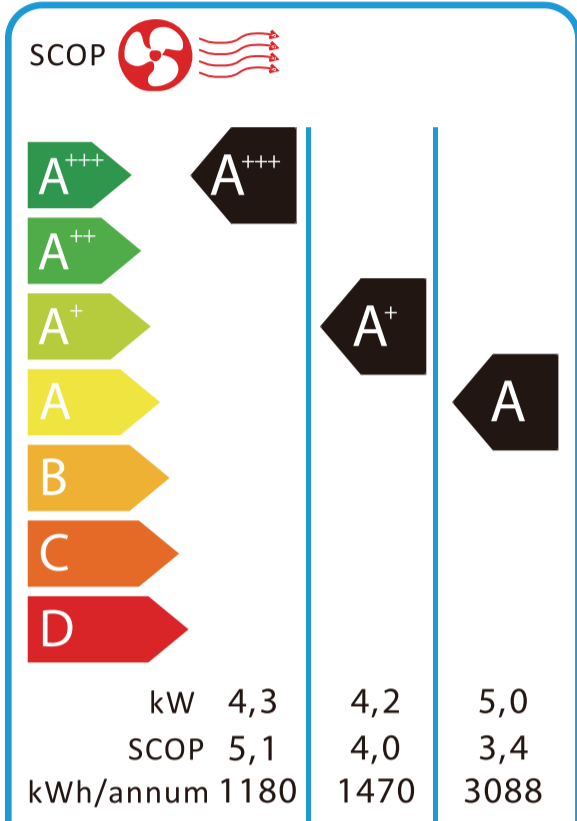

**ENERG**  
енергия · ενεργεια

Y IJA  
IE IA

Model X3I ECO 51 SH / X3I ECO 51 HL WF

ENERGIA · ЕНЕРГИЯ · ΕΝΕΡΓΕΙΑ · ENERGIJA · ENERGY · ENERGIE · ENERGI

626/2011

62229960151