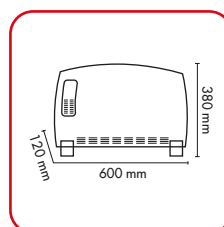

Manopola per timer on/off 24 ore (JAZZ T)  
Knob for on/off timer 24 hours (JAZZ T)

Maniglie laterali per il trasporto  
Side carrying handles

Dimensioni  
Dimensions