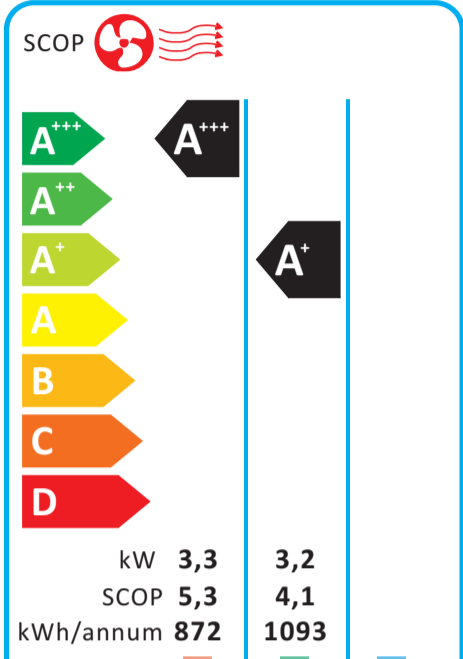

ENERG
енергия · ενεργεια

Model X3I ECO PLUS 35 SH LHB
X3I ECO PLUS AF35 HL

ENERGIA · ЕНЕРГИЯ · ΕΝΕΡΓΕΙΑ · ENERGIJA · ENERGY · ENERGIE · ENERGI
626/2011