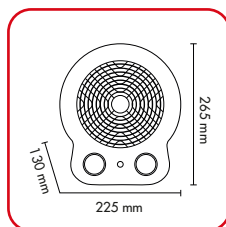

Manopole per la
regolazione della
temperatura e delle
modalità di
funzionamento
Knobs for temperature
adjustment and operating
mode

Maniglia posteriore
integrata
Integrated rear handle

Dimensioni
Dimensions