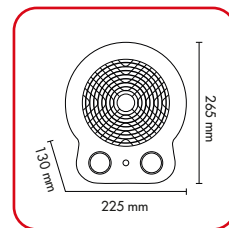

01

Termoventilatore con resistenza a filo Fan heater with wire-wound heating element

Design unico, finitura matt, molto elegante
Unique design, matt finish, very elegant

Manopole per la regolazione della temperatura e delle modalità di funzionamento
Knobs for temperature and operating mode adjustment

Maniglia posteriore integrata
Integrated rear handle

Dimensioni
Dimensions

ARGO DORI

ARGO DORI MINT 191070212

ARGO DORI BERRY 191070213

ARGO DORI NIGHT 191070214

Design unico, cura dei dettagli, tinte fashion: arreda con originalità e dona un tocco di colore. La scelta accurata delle nuances e la finitura matt, molto elegante, rendono questo originale termoventilatore un must per le case moderne. La maniglia integrata ne facilita la trasferibilità.