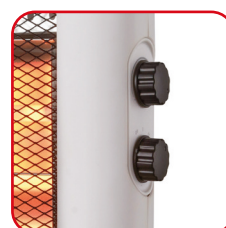

## Stufa elettrica al quarzo Quartz electric heater

Due candele al quarzo  
attivabili separatamente  
Two quartz candles  
separately activatable

Pratiche manopole per  
la regolazione della  
temperatura e della  
modalità  
Practical knobs for  
temperature and mode  
setting

The retro style of its design blends perfectly with the ultra modern finish, total white or fully green. Small but efficient, it is also available in an intense green colour variant, which gives it a more contemporary personality. The heat is immediate and can be customized with the separate lighting of the two lamps.

## STILE RETRÒ

- > Total body di colore bianco puro oppure verde intenso
- > Piccola ma efficiente
- > Sviluppa un gradevole calore in pochi secondi
- > 2 modalità di riscaldamento: ECO/COMFORT
- > Min./max. consumo elettrico: 500/1000 W
- > 2 candele al quarzo attivabili separatamente per un comfort personalizzato
- > Griglia metallica di protezione
- > Pratiche manopole per la regolazione della temperatura e della modalità
- > Involucro esterno in materiali ignifughi
- > Dispositivo di sicurezza contro il surriscaldamento
- > Dispositivo di spegnimento automatico in caso di ribaltamento

## RETRO STYLE

- > Total body in pure white or intense green
- > Small but efficient
- > Develop a pleasant warmth in a few seconds
- > 2 heating modes: ECO/COMFORT
- > Min./max. power consumption: 500/1000 W
- > 2 quartz candles that can be activated separately for a customized comfort
- > Metal protection grid
- > Practical knobs for temperature and mode setting
- > External casing in fireproof materials
- > Overheating safety device
- > Automatic switch-off device in case of overturning