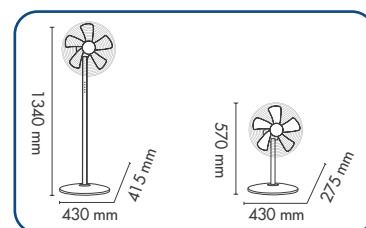

5 pale trasparenti in AS
 e griglia caratterizzata
 da 145 razze metalliche
 5 transparent AS blades
 and grille characterized
 by 145 metal spokes

Angolo di inclinazione
 regolabile, per la
 massima adattabilità alle
 esigenze individuali
 Adjustable tilt angle, for
 maximum adaptability to
 individual needs

DESIGN MINIMAL, TECNOLOGIA, SILENZIOSITÀ

- > Ventilatore a piantana (Standy evo) e da tavolo (Tablo evo) dal design minimal ed elegante, di colore bianco puro oppure nero "high-gloss"
- > 5 pale trasparenti in AS, materiale di qualità superiore, 40 cm di diametro
- > Particolare design della griglia, caratterizzata da ben 145 razze metalliche
- > Tasti lineari in alluminio con piccoli LED sottostanti retroilluminati di colore bianco, ad indicare le modalità di funzionamento
- > Angolo di inclinazione regolabile, per la massima adattabilità alle esigenze individuali
- > Possibilità di oscillazione
- > Telecomando a infrarossi
- > 3 velocità di ventilazione selezionabili da pannello comandi e da telecomando
- > 3 modalità di funzionamento: Normal/Natural/Sleep per il massimo comfort in ogni momento

MINIMAL DESIGN, TECHNOLOGY, SILENCE

- > Floor fan (Standy evo) and table fan (Tablo evo) with a minimal and elegant design, pure white or "high-gloss" black color
- > 5 transparent AS blades, superior quality material, 40 cm diameter
- > Particular design of the grille, characterized by 145 metal spokes
- > Linear aluminum buttons with small white backlit LEDs underneath, to indicate the operating modes
- > Adjustable tilt angle, for maximum adaptability to individual needs
- > Possibility of oscillation
- > Infrared remote control
- > 3 fan speeds selectable from the control panel and remote control
- > 3 operating modes: Normal/Natural/Sleep for maximum comfort at all times