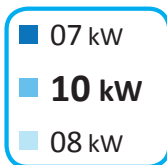

# ENERG

енергия · ενεργεια

AIM14EMX / AIM14EMX3PH  
DHW KIT

**A+**

**A**

2019

811/2013

# ENERG

енергия · ενεργεια

AIM14EMX  
AIM14EMX3PH

55 °C

35 °C

**A<sup>+</sup>**

**A<sup>++</sup>**

**70** dB