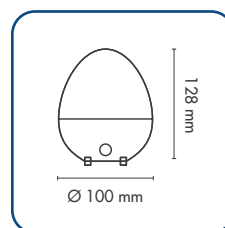

Variazioni cromatiche della luce  
Color variations of the light

Dimensioni  
Dimensions

MODELLO / MODEL		ARGO BABYJOY
Capacità serbatoio Tank capacity	ml	50
Volume vapore emesso Steam Volume	ml/h	9±3
Tensione di alimentazione Power supply	V/F/Hz	100-240/50-60
Trasformatore Transformer		DC 24V - 0,31 A
Potenza assorbita Power input	W	7,5
Dimensioni (Alt./Diam.) Dimensions (H./Diam)	mm	128/100
Peso netto Net Weight	kg	0,3