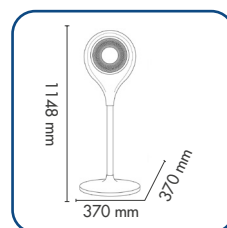

06 Smart fan

Pannello comandi soft touch e LED funzionamento
Soft touch control panel and operating LED

Oscillazione orizzontale fino a 360°
Horizontal oscillation up to 360°

Sensore di presenza intelligente, minimo consumo/massimo comfort
Body intelligent sensor min. consumption/ max. comfort

Dimensioni
Dimensions

ARGO GENIUS

398200023

ARGO GENIUS è un prodotto unico nel suo genere, elegante e attraente nel design, eco-smart, super confortevole grazie al sensore di presenza multiplo. È un oggetto curioso, bello, da lasciare in vista: un vero e proprio complemento d'arredo.