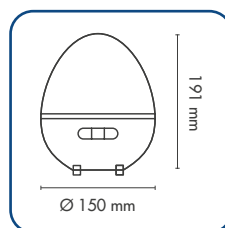

Variazioni cromatiche della luce  
Color variations of the light

Dimensioni  
Dimensions

MODELLO / MODEL		ARGO JOY
Capacità serbatoio Tank capacity	ml	300
Volume vapore emesso Steam Volume	ml/h	30±3
Tensione di alimentazione Power supply	V/F/Hz	100-240/50-60
Trasformatore Transformer		DC 24V - 0,63 A
Potenza assorbita Power input	W	15
Dimensioni (Alt./Diam.) Dimensions (H./Diam)	mm	191/150
Peso netto Net Weight	kg	0,5