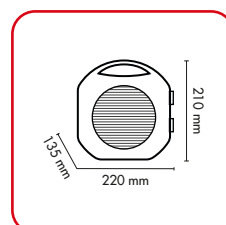

**Pratica maniglia per il trasporto**  
Practical carrying handle

**Colore ispirato al Pantone "Living Coral" dell'anno 2019**  
Color inspired by the Pantone "Living Coral" of the year 2019

**Dimensioni**  
Dimensions