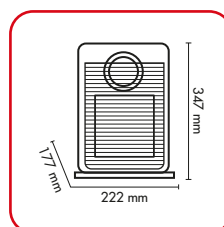

Base oscillante
Swinging base

Dimensioni
Dimensions

ARGO BEAT

ARGO BEAT 191070141

ARGO BEAT ICE 191070160

Compatto e funzionale è apprezzato per le sue dimensioni ridotte e la sua praticità di utilizzo. La maniglia integrata ne consente una facile gestione così come il grande termostato permette una rapida regolazione della temperatura. La base girevole garantisce un comfort diffuso.