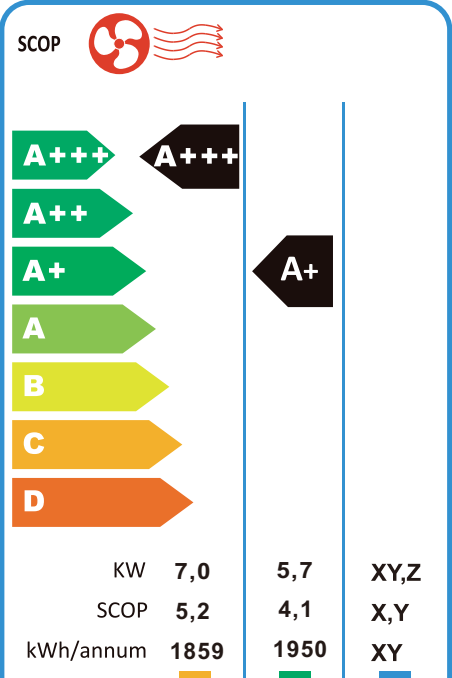

# ENERG

енергия · ενεργεια

Y IJA  
IE IA

Model

CHARM PLUS 24000 UE  
CHARM PLUS 24000 UI

— ENERGIA · ЕНЕРГИЯ · ΕΝΕΡΓΕΙΑ · ENERGIJA · ENERGY · ENERGIE · ENERGI  
626/2011