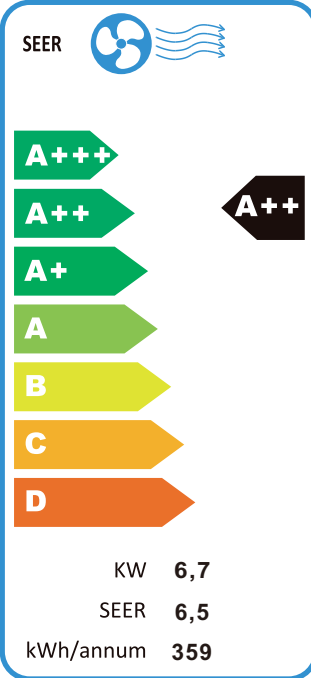

# ENERG

енергия · ενεργεια

Y IJA  
IE IA

Model

CHARM PLUS 24000 UE  
CHARM PLUS 24000 UI

— ENERGIA · ЕНЕРГИЯ · ΕΝΕΡΓΕΙΑ · ENERGIJA · ENERGY · ENERGIE · ENERGI  
626/2011