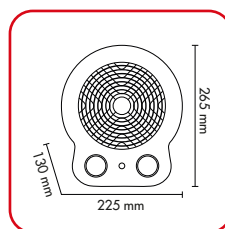

01

Termoventilatore con resistenza a filo Fan heater with wire-wound heating element

Design unico, finitura matt, molto elegante
Unique design, matt finish, very elegant

Manopole per la regolazione della temperatura e delle modalità di funzionamento
Knobs for temperature and operating mode adjustment

Maniglia posteriore integrata
Integrated rear handle

Dimensioni
Dimensions

ARGO DORI ICE

191070211

Design unico, cura dei dettagli, si integra perfettamente in ogni ambiente. Il colore bianco puro e la finitura matt, molto elegante, rendono questo originale termoventilatore un must per le case moderne. La maniglia integrata ne facilita la trasferibilità.