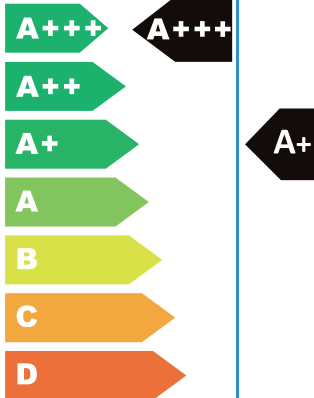

ENERG

енергия · ενεργεια

Y IJA
IE IA

Model FREELIFE 18000 UE
FREELIFE 18000 UI

SEER

KW 5,1
SEER 6,7
kWh/annum 267

SCOP

KW 3,6 3,3 XYZ
SCOP 5,3 4,0 X,Y
kWh/annum 951 1155 XY

57dB

62dB

— ENERGIA · ЕНЕРГИЯ · ΕΝΕΡΓΕΙΑ · ENERGIJA · ENERGY · ENERGIE · ENERGI
626/2011