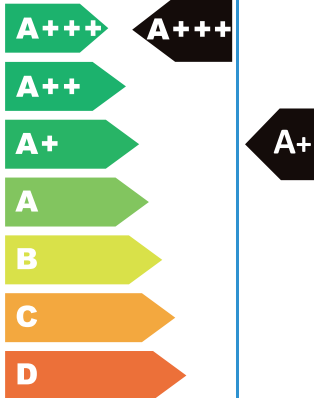

# ENERG

енергия · ενεργεια

Y IJA  
IE IA

Model FREELIFE 12000 UE  
FREELIFE 12000 UI

SEER

KW 3,4  
SEER 6,2  
kWh/annum 192

SCOP

KW	3,1	2,4	XYZ
SCOP	5,1	4,0	X,Y
kWh/annum	851	840	XY

54dB

61dB

— ENERGIA · ЕНЕРГИЯ · ΕΝΕΡΓΕΙΑ · ENERGIJA · ENERGY · ENERGIE · ENERGI  
626/2011