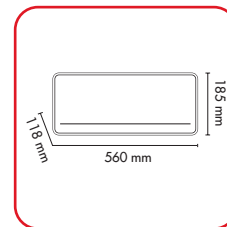

Abmessungen
Dimensions

TOTAL WEISS, PERFEKT NICHT NUR FÜR DAS BADEZIMMER

- > Modernes lineares Design, reinweißes „hochglänzendes“-Bedienfeld
- > Sehr dezentes, hintergrundbeleuchtetes digitales Display mit weißen LEDs
- > Speziell für das Badezimmer - IPX2 Schutz gegen fallende Wassertropfen
- > 3 Heizmodi: ÖKO/KOMFORT/ ÖKO SMART
- > Sommerliche Belüftung
- > Automatische Klappenschwingung
- > „Slim“-Infrarot-Fernbedienung
- > Einstellung der Raumtemperatur
- > Tägliche Ein/Aus-Zeitschaltuhr (1-12 Stunden)
- > Wochenzeitschaltuhr
- > Min./max. Leistungsaufnahme: 1200/2000 W
- > Sensor für offenes Fenster mit automatischer Abschaltung
- > Überhitzungsschutzvorrichtung