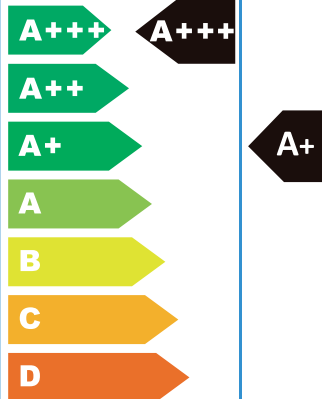

ENERG

енергия · ενεργεια

Y IJA
IE IA

Model GREENSTYLE PLUS 12000 UE
GREENSTYLE PLUS 12000 UI

SEER

KW 3,4
SEER 6,2
kWh/annum 192

SCOP

KW	3,1	2,3	XY,Z
SCOP	5,1	4,0	X,Y
kWh/annum	797	841	XY

54dB

61dB

— ENERGIA · ЕНЕРГИЯ · ΕΝΕΡΓΕΙΑ · ENERGIJA · ENERGY · ENERGIE · ENERGI
626/2011