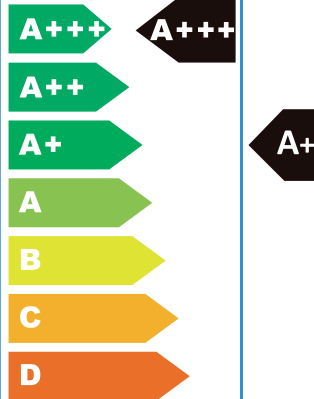

ENERG

енергия · ενεργεια

Y IJA
IE IA

Model GREENSTYLE PLUS 18000 UE
GREENSTYLE PLUS 18000 UI

SEER

KW 5,1
SEER 6,6
kWh/annum 270

SCOP

KW	3,9	3,6	XY,Z
SCOP	5,3	4,1	X,Y
kWh/annum	1017	1220	XY

57dB

62dB