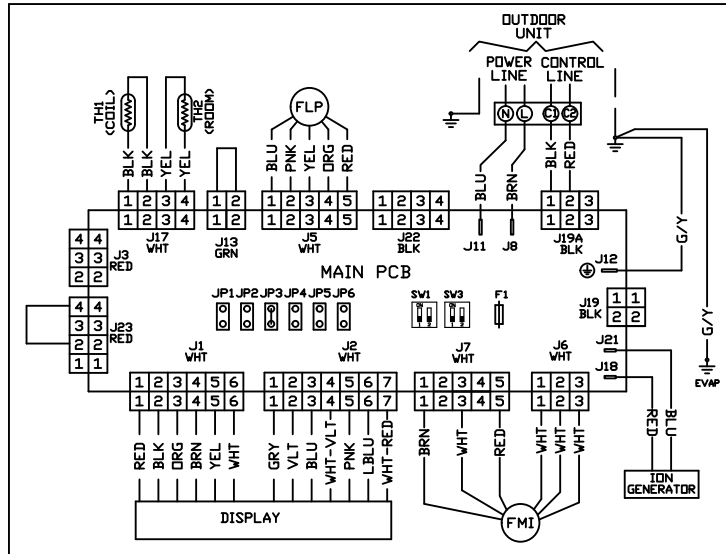

ELECTRICAL WIRING DIAGRAM - SCHEMA ELETTRICO AWIXX19 - MPAF (SIZE A-B-C)

37.3159.045.00

ELECTRIC WIRING DIAGRAM

Wires color legend

Legenda colori fili elettrici

Légende des couleurs des fils électriques

Beschriftung der Leitungs-Farben

Leyenda de los colores de los cable electricos

Legenda das côres dos fios elétricos

	EG	I	F	D	E	P
BLK	BLACK	NERO	NOIR	SCHWARZ	NEGRO	PRETO
BLU	BLUE	BLU	BLEU	BLAU	AZUL	AZUL
BRN	BROWN	MARRONE	MARRON	BRAUN	MARRÓN	CASTANHO
G / Y	GREEN / YELLOW	VERDE / GIALLO	VERT / JAUNE	GRÜN / GELB	VERDE / AMARILLO	VERDE / AMARELO
GRY	GREY	GRIGIO	GRIS	GRAU	GRIS	CINZENTO
ORG	ORANGE	ARANCIONE	ORANGE	ORANGE	NARANJA	COR-DE-LARANJA
PNK	PINK	ROSA	ROSE	ROSA	ROSA	COR-DE-ROSA
RED	RED	ROSSO	ROUGE	ROT	ROJO	ENCARNADO
VLT	VIOLET	VIOLA	VIOLET	VIOLETT	VIOLETA	VIOLETA
WHT	WHITE	BIANCO	BLANC	WEISS	BLANCO	BRANCO
YEL	YELLOW	GIALLO	JAUNE	GELB	AMARILLO	AMARELO